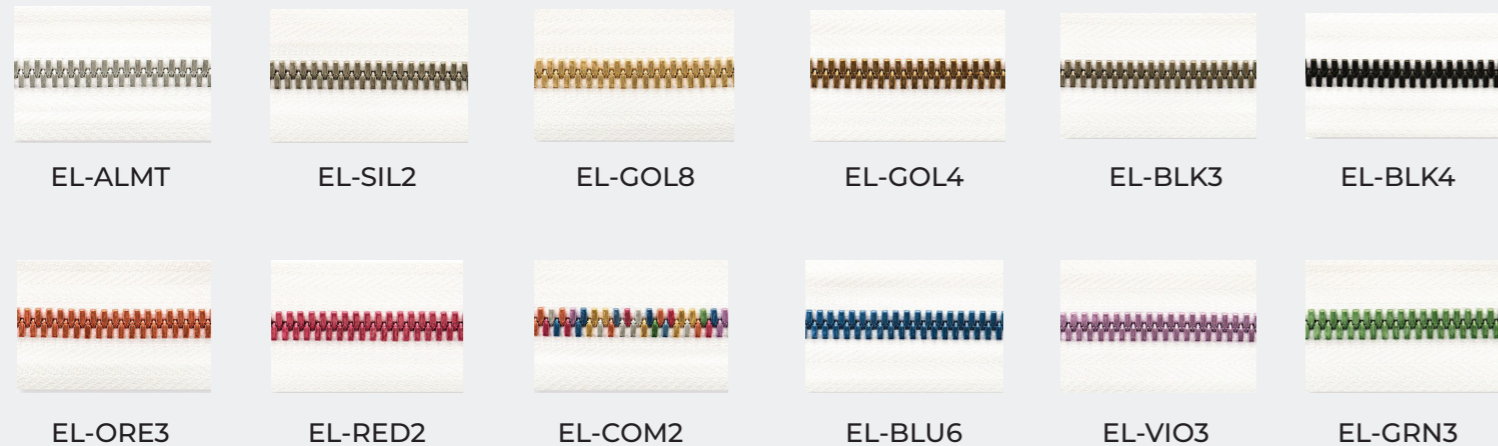

EXCELLA®

EXCELLA® est notre gamme de fermeture à glissière en métal de haute qualité. Les éléments sont entièrement polis et galvanisés. Son aspect brillant apporte une apparence élégante, autant pour les produits de maroquinerie que pour le prêt-à-porter. Les éléments sont disponibles dans une variété de finitions, y compris l'argent, l'or, antique et les finitions vieilles. Il existe deux types de mailles, un type simple sens et un type double sens qui permet d'utiliser deux curseurs.

YEB - Or clair

OG - Laiton doré

OI - Laiton vieilli clair

EXCELLA®

Déclinaisons

	Fonctions		Fonctions		Chaine
	Non séparable	Séparable	Non séparable Double curseurs	Séparable Double curseurs	
Tailles	2	✓	✓		✓
	3	✓	✓		✓
	5	✓	✓		✓
	8	✓	✓		✓
	10	✓	✓		✓
	12	✓	✓		✓

50%
PLUS LEGER
QUE L'EXCELLA®

100%
ALUMINIUM

Durabilité
DE LA COULEUR

EXCELLA® Light

Déclinaisons

	Fonctions				
	Non séparable	Séparable	Non séparable Double curseurs	Séparable Double curseurs	Chaine
Tailles	3	5	8	10	12
	✓	✓	✓	✓	✓
	✓	✓	✓	✓	✓
	✓	✓	✓	✓	✓
	✓	✓	✓	✓	✓
	✓	✓	✓	✓	✓

* Manuel

- Rubans : 100% polyester / Recyclé
- Curseurs : Libre / Auto / Cover 3 parties
- Mix d'éléments
- Combi Chaine / Ruban / Curseur

Applications

Certifications

Entretien

Lavage	Blanchiment	Séchage	Repassage	Entretien professionnel
60°	✗	☰	☰	P